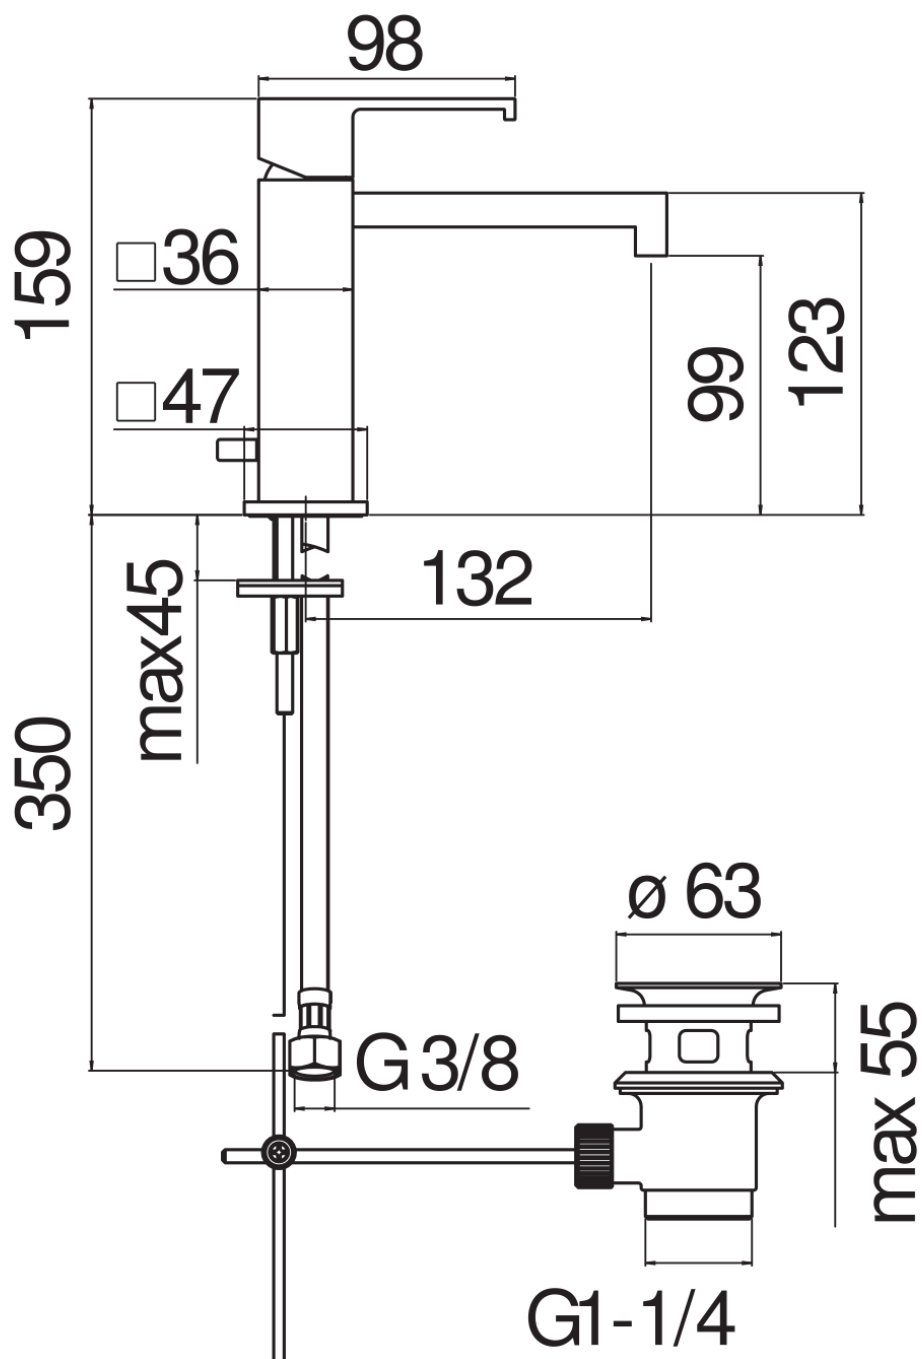

SPECIFICHE

Monocomando

Velvet black

Aeratore anticalcare

Scarico 1 1/4" con sistema brevettato SNAP

Flessibili inox ø 3/8"

Limitatore di portata con freno al 50%

Imballo: 41 x 21 x 7 cm / 0,00603 m³ / 2,35 kg

CERTIFICAZIONI

DIAGRAMMA DI PORTATA: ACQUA CALDA/FREDDA

— Aeratore

DIAGRAMMA DI PORTATA: ACQUA MISCELATA

— Aeratore