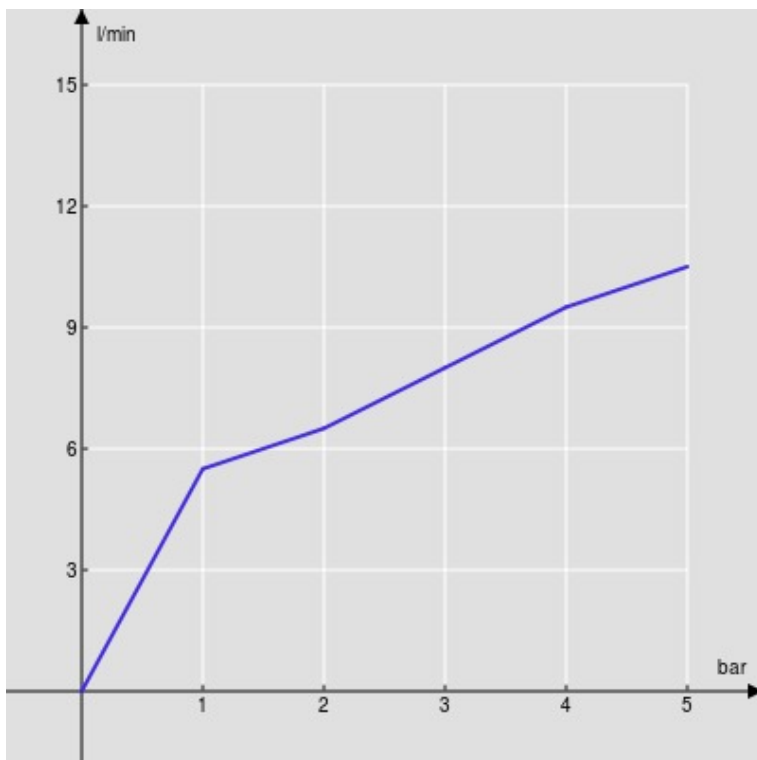

SPECIFICHE

Monocomando

Velvet black

Aeratore anticalcare

Scarico 1 1/4" con sistema brevettato SNAP

Flessibili inox ø 3/8"

Limitatore di portata con freno al 50%

Imballo: 41 x 21 x 7 cm / 0,00603 m³ / 2,35 kg

CERTIFICAZIONI

DIAGRAMMA DI PORTATA: ACQUA CALDA/FREDDA

— Aeratore

DIAGRAMMA DI PORTATA: ACQUA MISCELATA

— Aeratore