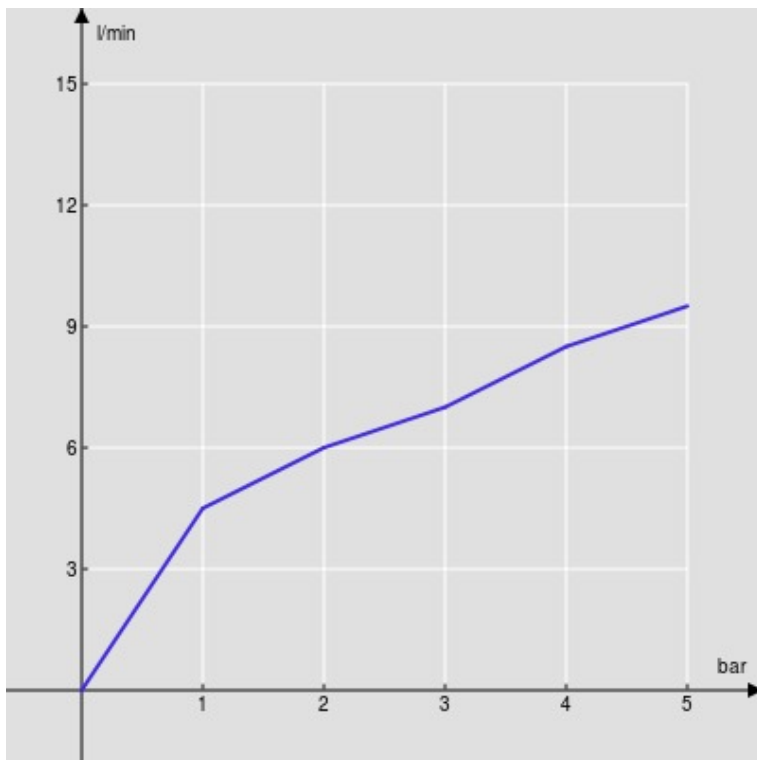

SPECIFICHE

Monocomando

Velvet black

Aeratore anticalcare

Scarico 1 1/4" con sistema brevettato SNAP

Flessibili inox ø 3/8"

Limitatore di portata con freno al 50%

Imballo: 41 x 21 x 7 cm / 0,00603 m³ / 2,35 kg

CERTIFICAZIONI

DIAGRAMMA DI PORTATA: ACQUA CALDA/FREDDA

— Aeratore

DIAGRAMMA DI PORTATA: ACQUA MISCELATA

— Aeratore